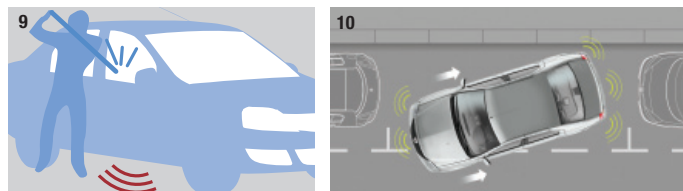

4. NOSIČ BICYKLOV X-PRESS
Tento nosič bicyklov je dokonale integrovaný do zadnej časti vozidla a umožňuje prepravu 3 bicyklov (50 kg). Je možné ho prispôsobiť pre použitie so všetkými štandardnými demontovateľnými ťažnými zariadeniami, „Labutí krk“ a RDSO. Nosič bicyklov možno vyklopiť pre uľahčenie prístupu do batožinového priestoru.

5. PRIEČNE STREŠNÉ NOSIČE
Ocelové strešné nosiče, ktoré dokonale ladia s dizajnom Vášho vozidla, sa ľahko inštalujú a je možné ich doplniť rôznymi nosičmi: nosič lyží, nosič bicyklov, strešný box.

6. ŤAŽNÉ ZARIADENIE „LABUTÍ KRK“
Ťažné zariadenie „Labutí krk“ je navrhnuté pre intenzívne použitie, ťažná hmotnosť dosahuje až 1100 kg. Elegančný dizajn a možnosť demontáže guľovej hlavy zachovávajú estetiku Vášho vozidla.

4. Nosič bicyklov X-PRESS	77 11 419 629
5. Priečne strešné nosiče	60 01 998 054
6. Ťažné zariadenie „Labutí krk“	60 01 998 379
7. Predné zásterky	60 01 998 601
Zadné zásterky	60 01 998 164
8. Snehové reťaze (pre 185/65 R15)	77 11 222 079
9. Alarm s diaľkovým ovládaním	60 01 998 204*
Alarm bez diaľkového ovládania	60 01 998 203*
10. Parkovací asistent zadný	60 01 998 142
Parkovací asistent s displejom	60 01 998 143

*Alarm vhodný pre Vaše vozidlo Logan konzultujte u svojho predajcu Dacia