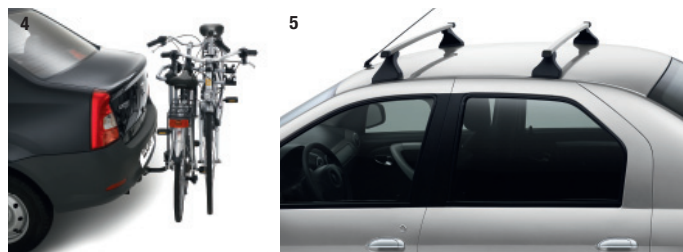

4. NOSIČ BICYKLOV X-PRESS
Tento nosič bicyklov je dokonale integrovaný do zadnej časti vozidla a umožňuje prepravu 3 bicyklov (50 kg). Je možné ho prispôsobiť pre použitie so všetkými štandardnými demontovateľnými ťažnými zariadeniami, „Labutí krk“ a RDSO. Nosič bicyklov možno vyklopiť pre uľahčenie prístupu do batožinového priestoru.

5. PRIEČNE STREŠNÉ NOSIČE
Ocelové strešné nosiče, ktoré dokonale ladia s dizajnom Vášho vozidla, sa ľahko inštalujú a je možné ich doplniť rôznymi nosičmi: nosič lyží, nosič bicyklov, strešný box.

6. ŤAŽNÉ ZARIADENIE „LABUTÍ KRK“
Ťažné zariadenie „Labutí krk“ je navrhnuté pre intenzívne použitie, ťažná hmotnosť dosahuje až 1100 kg. Elegančný dizajn a možnosť demontáže guľovej hlavy zachovávajú estetiku Vášho vozidla.

4. Nosič bicyklov X-PRESS	77 11 419 629
5. Priečne strešné nosiče	60 01 998 054
6. Ťažné zariadenie „Labutí krk“	60 01 998 379
7. Predné zásterky	60 01 998 601
Zadné zásterky	60 01 998 164
8. Snehové reťaze (pre 185/65 R15)	77 11 222 079
9. Alarm s diaľkovým ovládaním	60 01 998 204*
Alarm bez diaľkového ovládania	60 01 998 203*
10. Parkovací asistent zadný	60 01 998 142
Parkovací asistent s displejom	60 01 998 143

*Alarm vhodný pre Vaše vozidlo Logan konzultujte u svojho predajcu Dacia